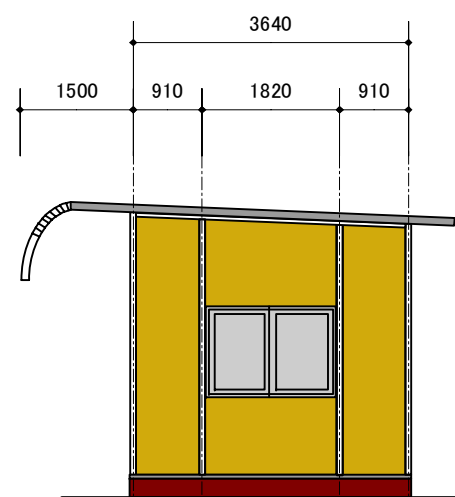

平面図

立面図

縮尺：1/100 (A3版)

小幡テナント(プレハブ東棟)