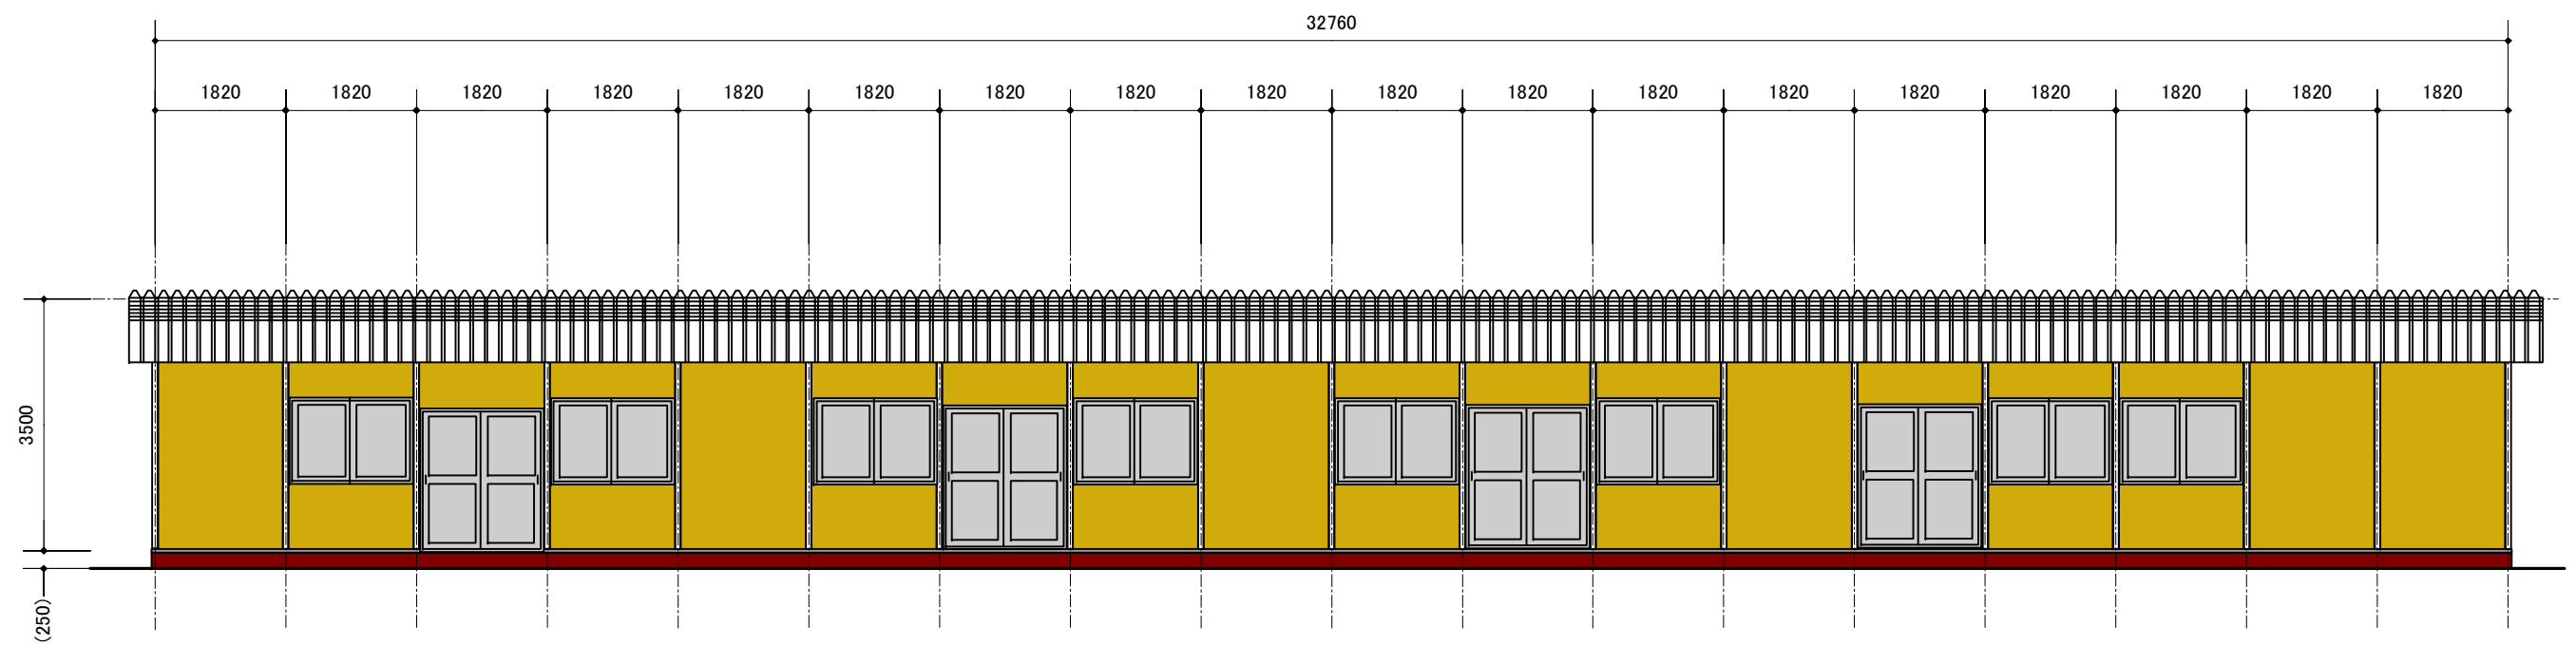

平面図

立面図

縮尺：1/100 (A3版)

小幡テナント(プレハブ東棟)