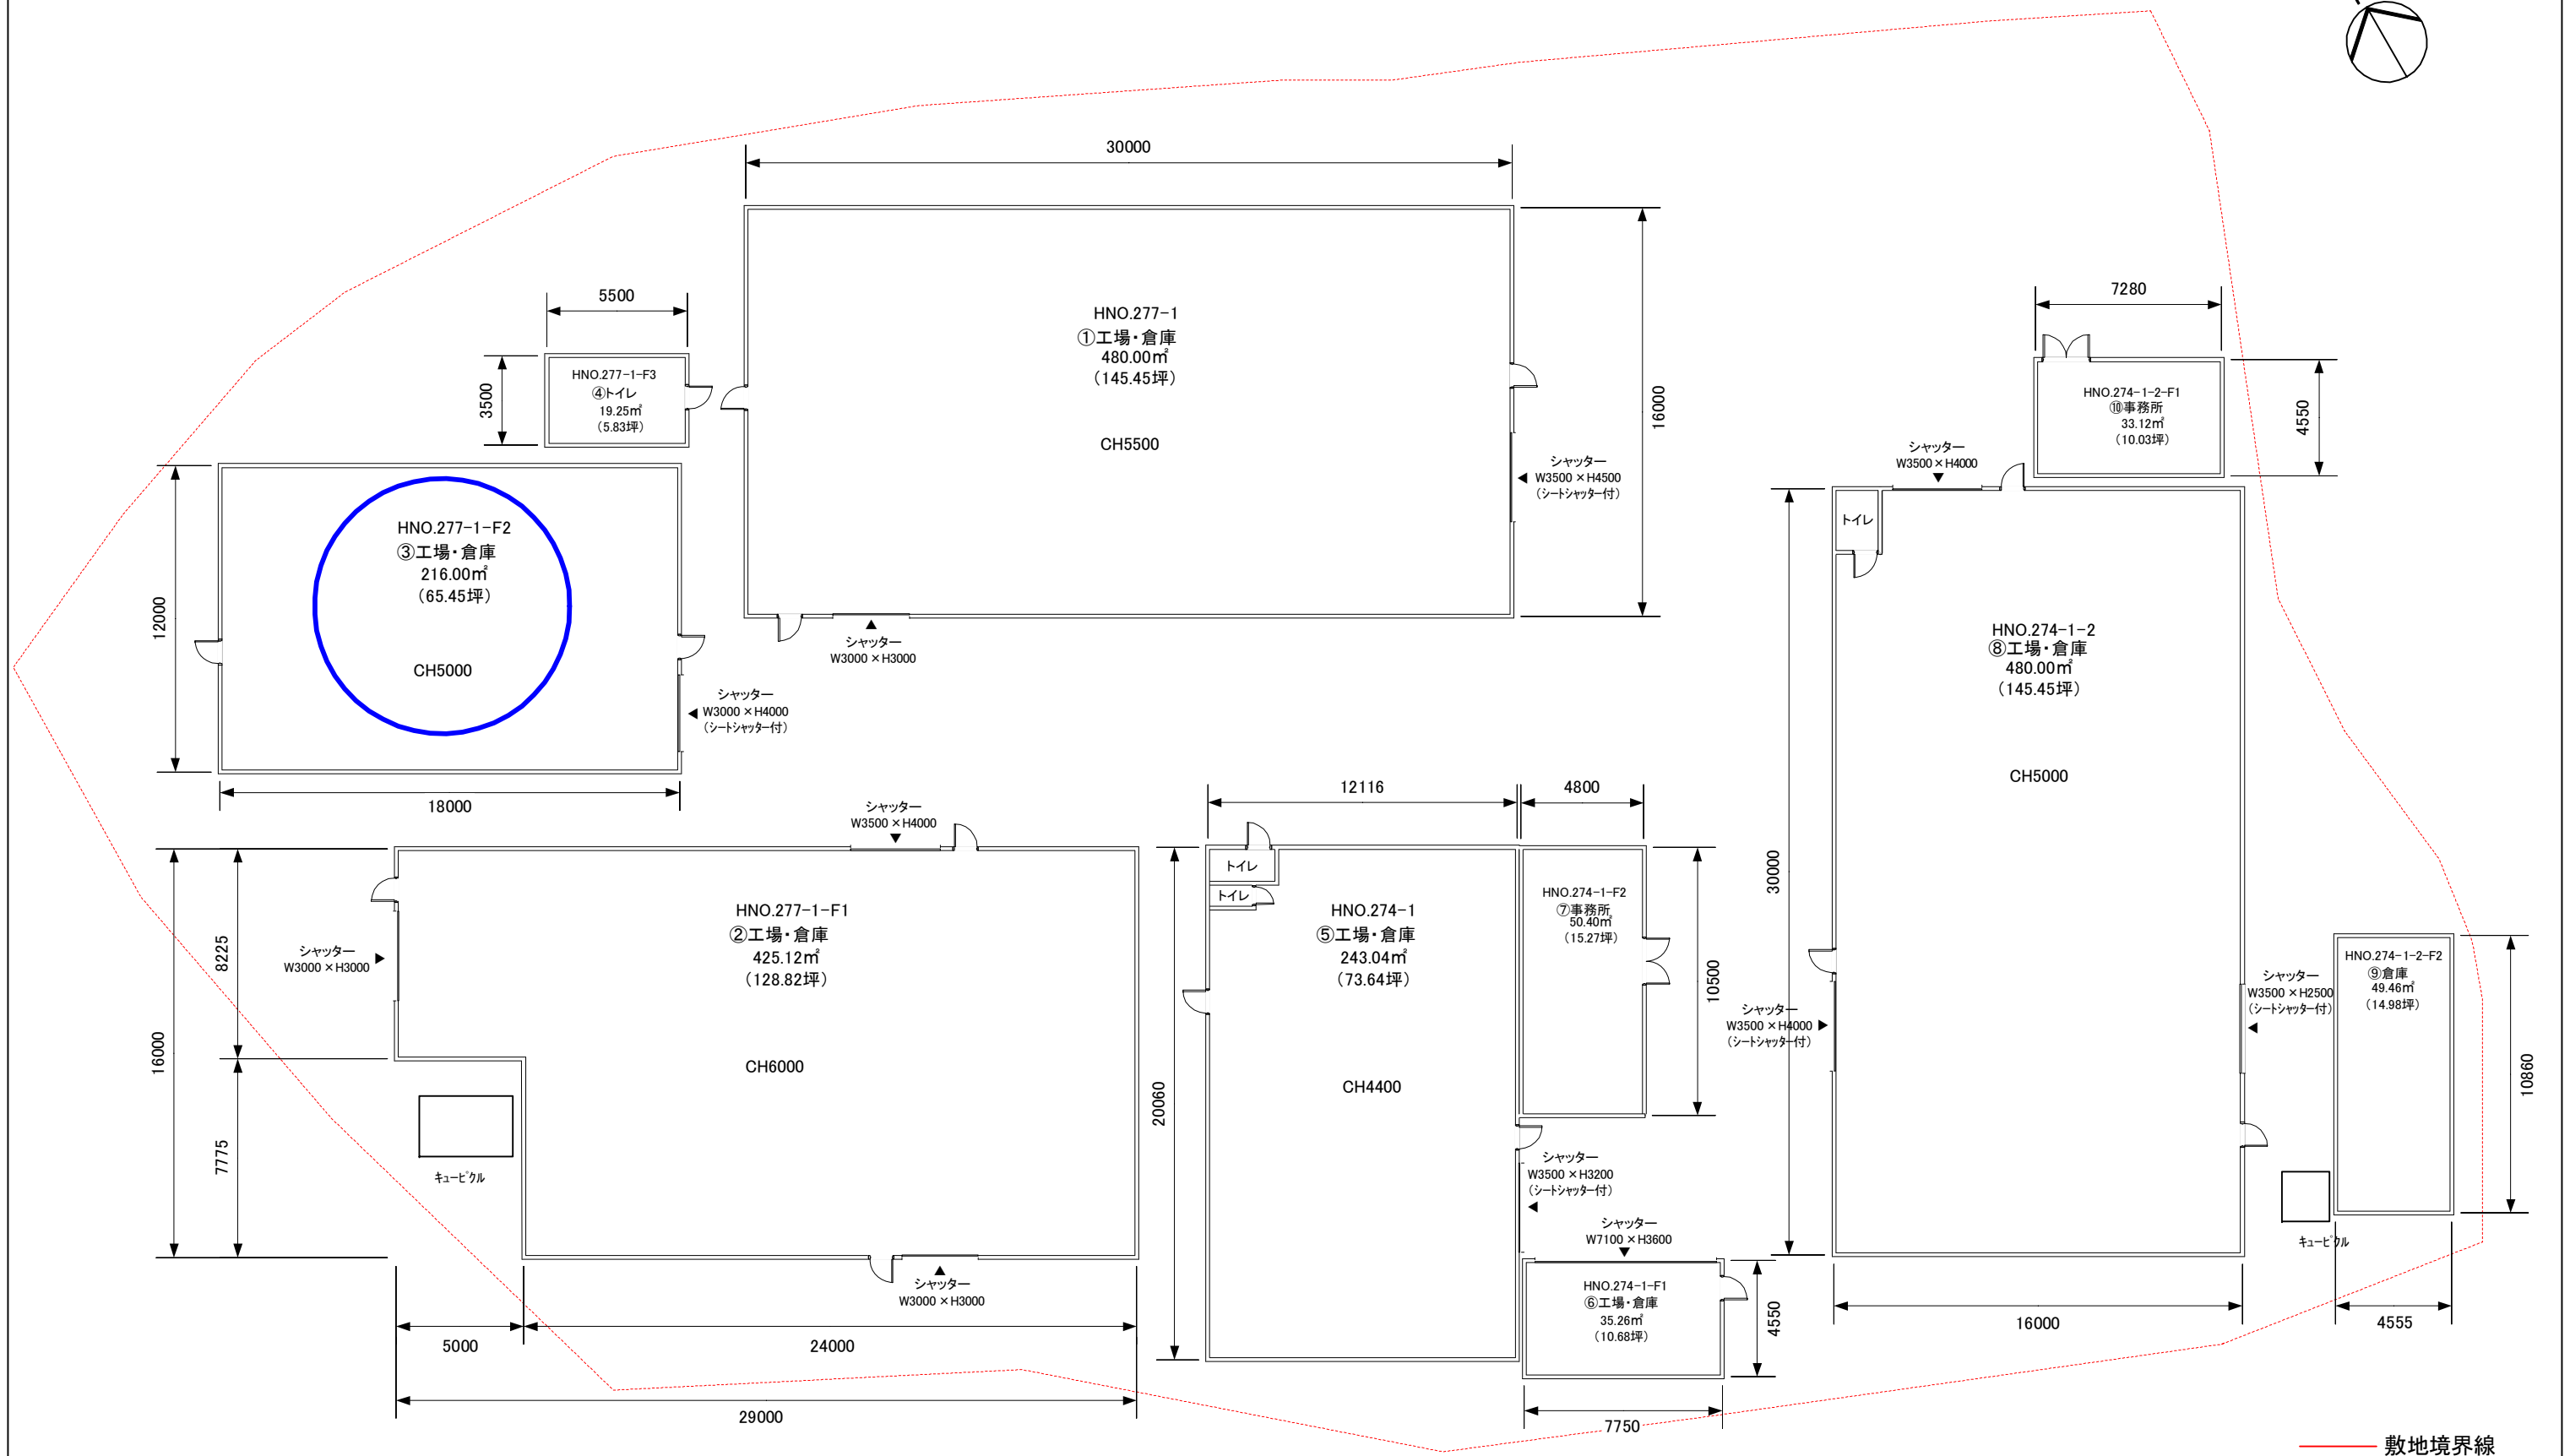

富岡市藤木物件 平面図

敷地境界線

縮尺 1 : 250 (A3版)