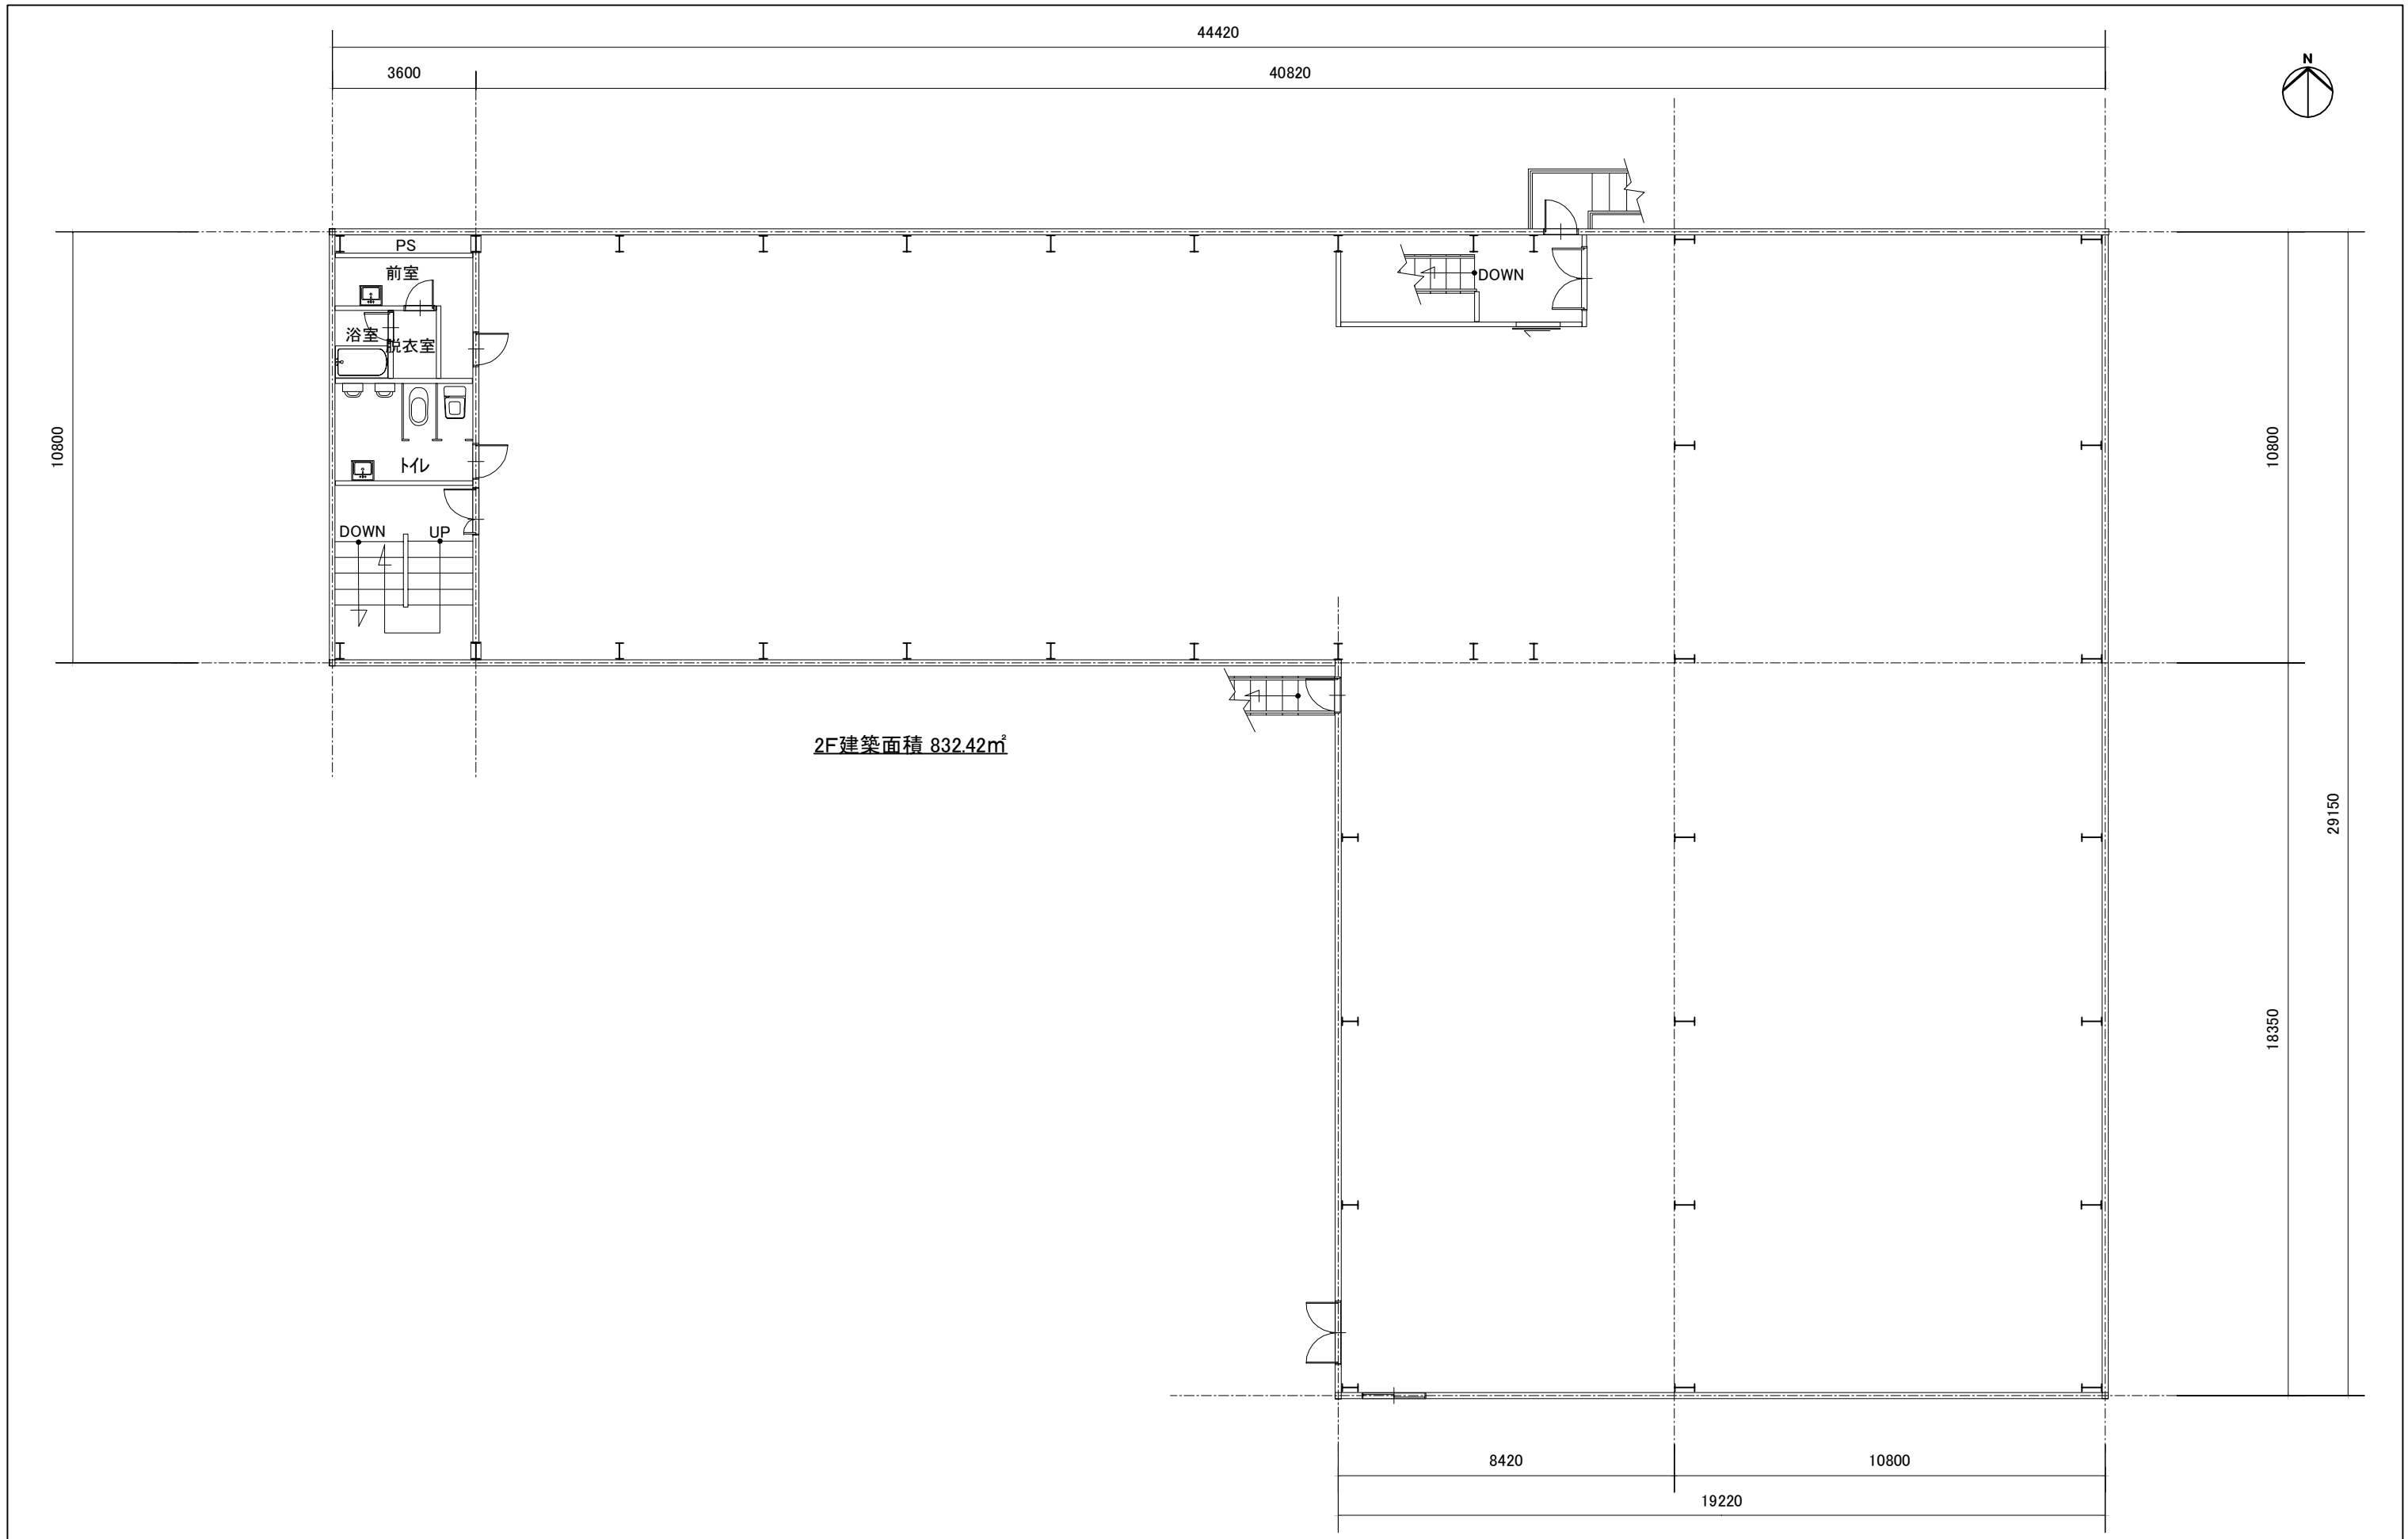

 群馬県甘楽郡甘楽町轟226 柴山建設株式会社 TEL0274-74-2950 FAX0274-74-3223	工事名	轟工業(有) 神農原貸工場	図面番号	A-01
		図面名	1F平面図		
		縮尺	1 / 150 (A3版)		

	 群馬県甘楽郡甘楽町轟226 柴山建設株式会社 TEL0274-74-2950 FAX0274-74-3223	工事名	轟工業(有) 神農原貸工場	図面番号 A-02
		図面名	2F平面図	
		縮尺	1 / 150 (A3版)	

3F建築面積 155.52㎡

	 群馬県甘楽郡甘楽町轟226 柴山建設株式会社 TEL0274-74-2950 FAX0274-74-3223	工事名	轟工業(有) 神農原貸工場	図面番号 A-03
		図面名	3F平面図	
		縮尺	1 / 150 (A3版)	