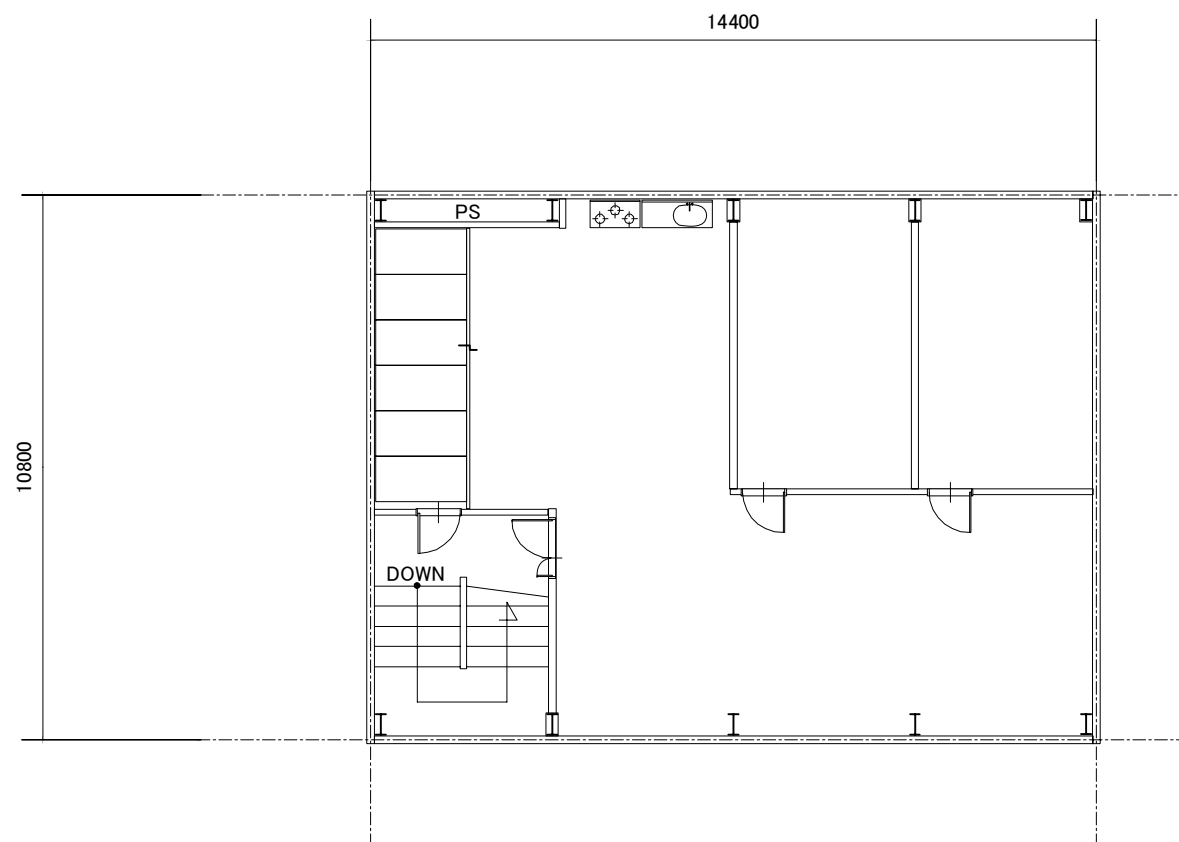

3F建築面積 155.52㎡

	 群馬県甘楽郡甘楽町轟226 柴山建設株式会社 TEL0274-74-2950 FAX0274-74-3223	工事名	轟工業(有) 神農原貸工場	図面番号 A-03
		図面名	3F平面図	
		縮尺	1 / 150 (A3版)	