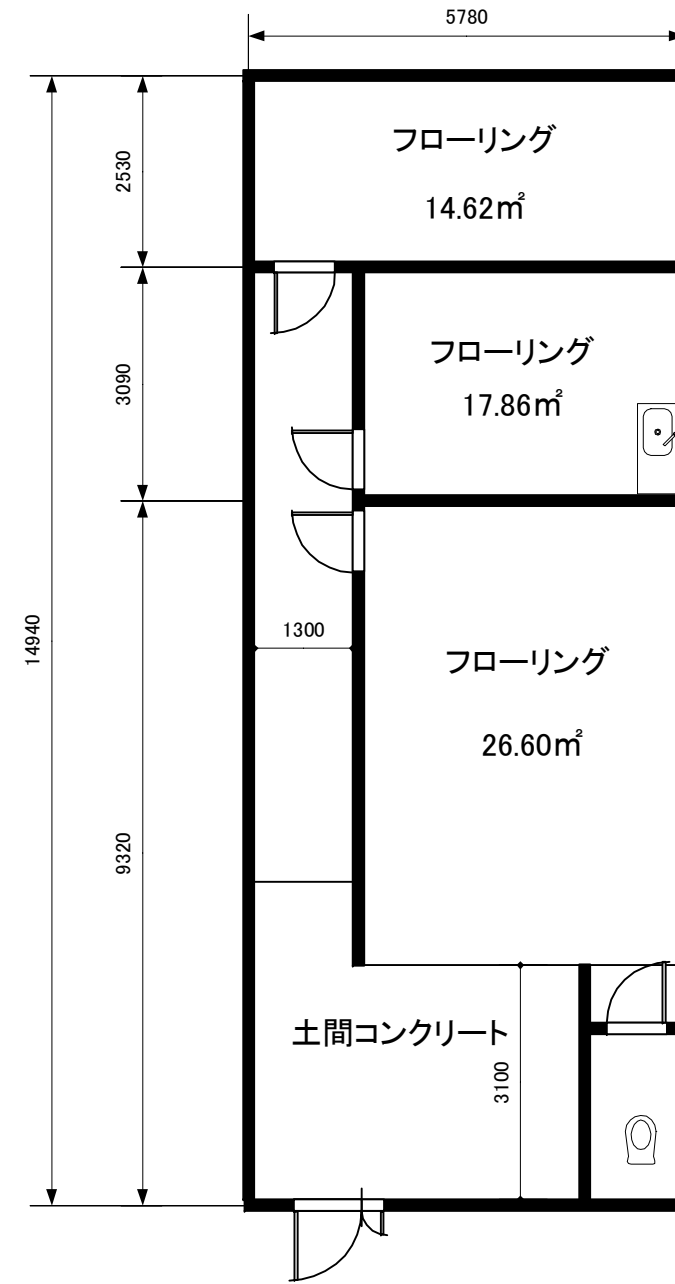

床面積 : 78.13m<sup>2</sup>  
(23.67坪)

床面積 : 86.35m<sup>2</sup>  
(26.16坪)

縮尺 : 1/100 (A3版)  
額部貸工場(東側)間取図